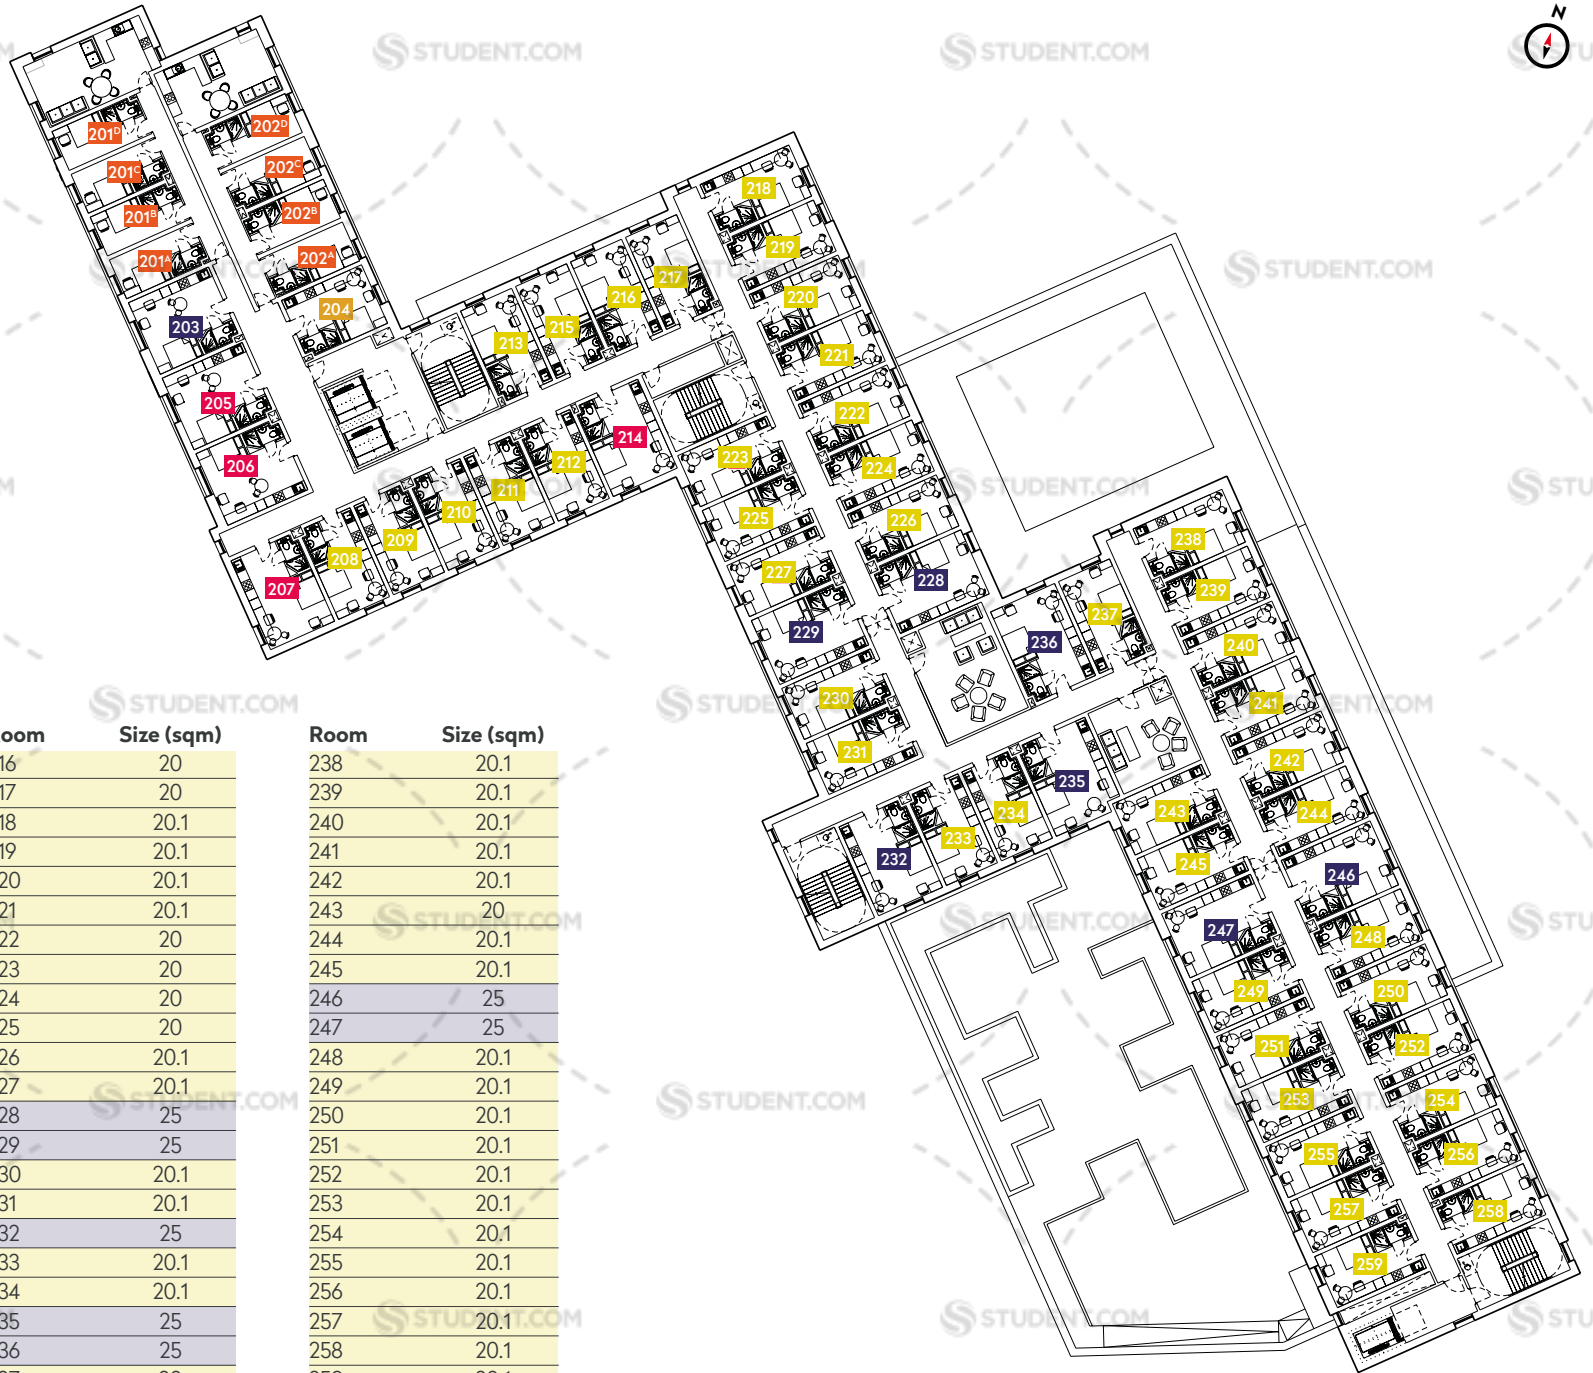

Second Floor

Glasgow
Beith Street

- PREMIUM
- PREMIUM PLUS
- DELUXE
- CLUSTER
- DISABLED ACCESS

Room	Size (sqm)
201a	14.3
201b	14.3
201c	14.3
201d	14.3
202a	14.3
202b	14.3
202c	14.3
202d	14.3
203	25
204	22
205	25
206	25
207	25
208	20.1
209	20.1
210	20.1
211	20.1
212	20.1
213	20
214	25
215	20

Room	Size (sqm)
216	20
217	20
218	20.1
219	20.1
220	20.1
221	20.1
222	20
223	20
224	20
225	20
226	20.1
227	20.1
228	25
229	25
230	20.1
231	20.1
232	25
233	20.1
234	20.1
235	25
236	25
237	20

Room	Size (sqm)
238	20.1
239	20.1
240	20.1
241	20.1
242	20.1
243	20
244	20.1
245	20.1
246	25
247	25
248	20.1
249	20.1
250	20.1
251	20.1
252	20.1
253	20.1
254	20.1
255	20.1
256	20.1
257	20.1
258	20.1
259	20.1